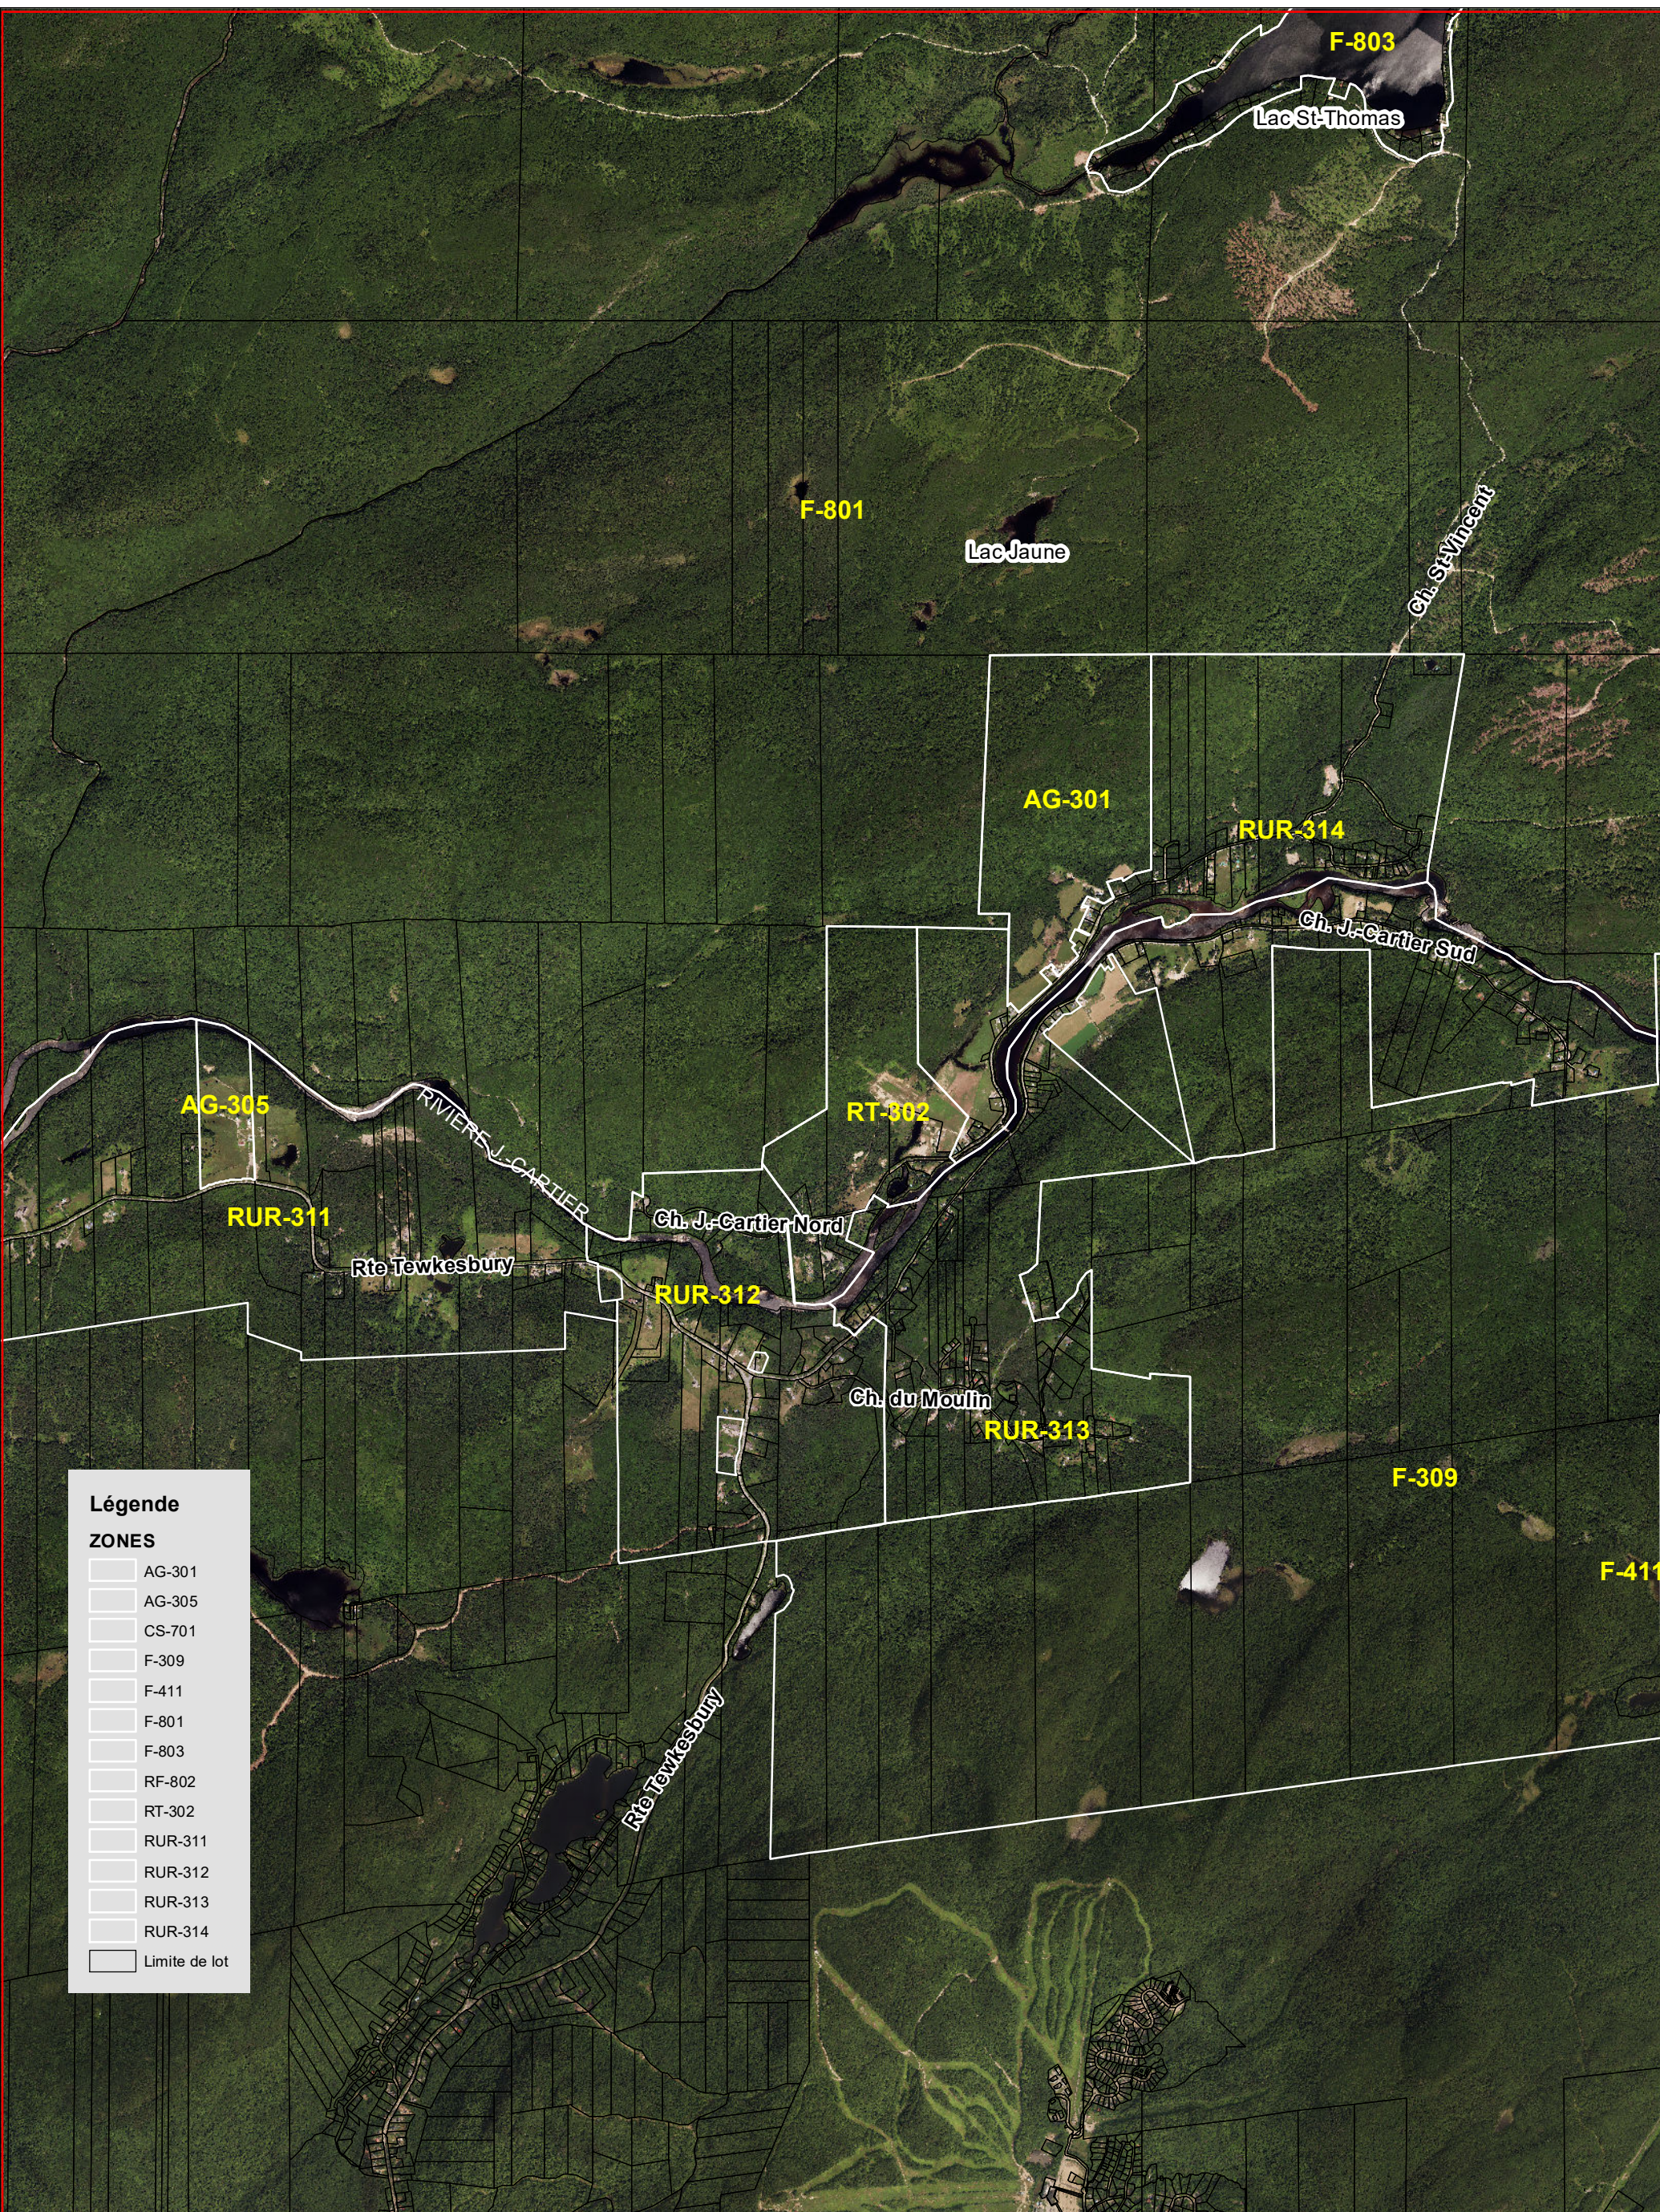

Projet de règlement # 24-P-1067-2
 modifiant le Règlement de zonage # 09-591

ZONES VISÉES ET ZONES CONTIGUËS

1:80 000

Légende

ZONES

[Yellow box]	AG-301
[Light green box]	AG-305
[Orange box]	F-801
[Light blue box]	F-803
[Dark green box]	RT-302
[Light purple box]	RUR-311
[Light purple box]	RUR-312
[Light purple box]	RUR-313
[Light purple box]	RUR-314
[Thin black line]	Limite de lot

Projet de règlement # 24-P-1067-2
 modifiant le Règlement de zonage # 09-591

ZONES VISÉES ET ZONES CONTIGUËS
Vue rapprochée - Secteur Tewkesbury

1:30 000